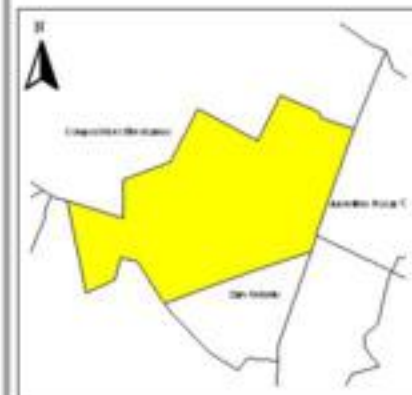

EVALUA DF
Consejo de Evaluación del
Desarrollo Social del
Distrito Federal

INDICE DE DESARROLLO SOCIAL

Delegación: Gustavo A. Madero
Colonia: El Tepetatal
Grado de desarrollo: Muy Bajo

Grado de Desarrollo Social

-  Muy bajo
-  Bajo
-  Medio
-  Alto
-  Sin dato

0.03 0 0.03 0.06 Kilómetros

Fuente: Elaboración propia con datos de Seduvi e INEGI